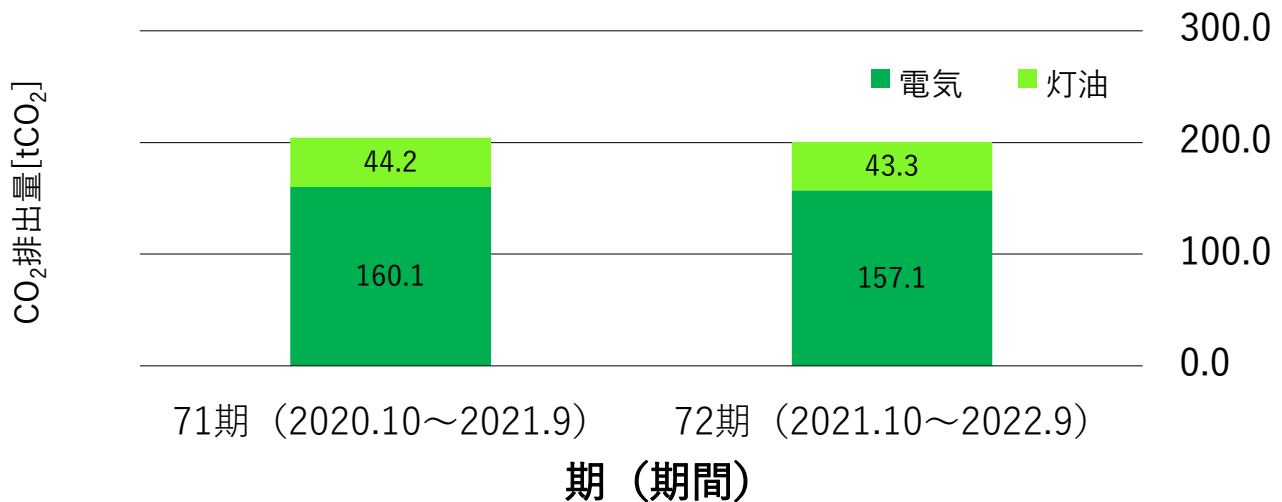

第72期 CO2排出量レポート

【 2021.10 ~ 2022.9 】

月間CO2排出量

前期との年間排出量比較

田原電機製作所では、冷暖房の適正使用やLED照明への置換えなどを通して、CO₂排出量削減の取り組みを実施しています。

72期のCO₂総排出量は200.4[tCO₂]となりました。前期は204.3[tCO₂]で、3.9[tCO₂]減となりました。引き続き持続可能な社会を目指して活動を進めてまいります。