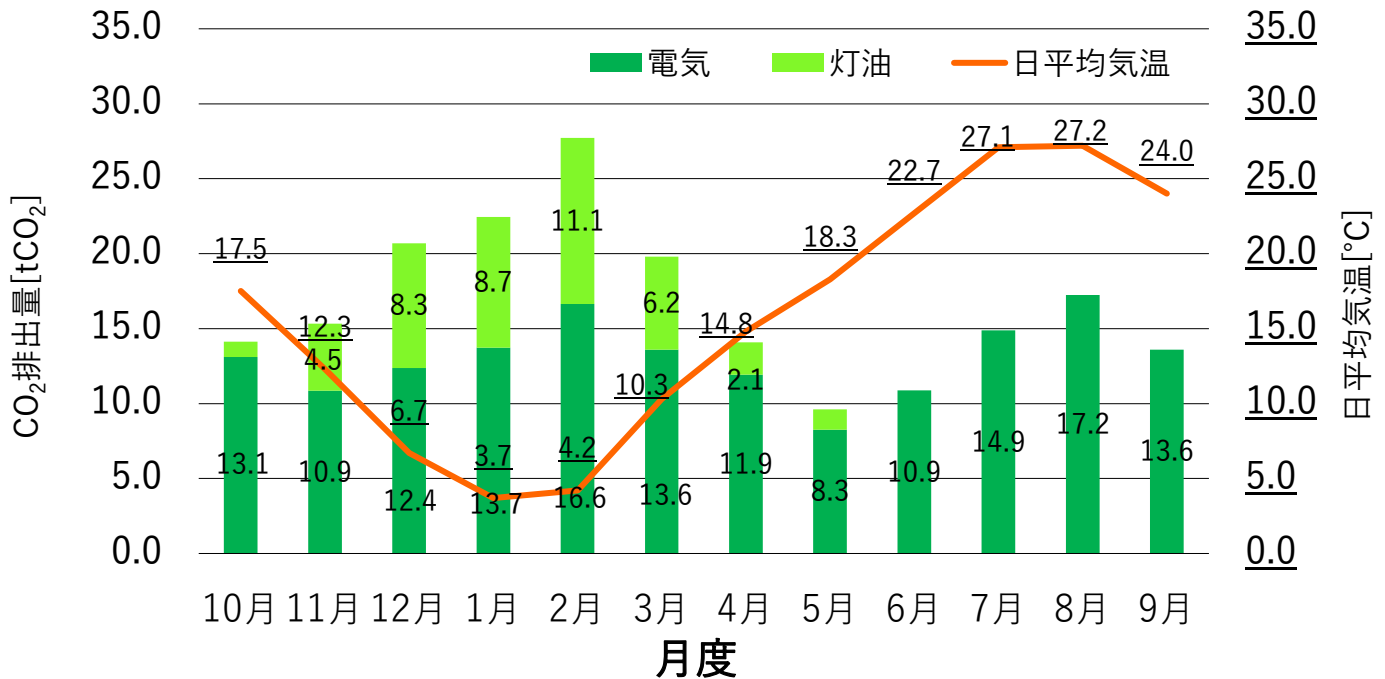

第72期 CO2排出量レポート

【 2021.10 ~ 2022.9 】

月間CO2排出量

前期との年間排出量比較

田原電機製作所では、冷暖房の適正使用やLED照明への置換えなどを通して、CO₂排出量削減の取り組みを実施しています。

72期のCO₂総排出量は200.4[tCO₂]となりました。前期は204.3[tCO₂]で、3.9[tCO₂]減となりました。引き続き持続可能な社会を目指して活動を進めてまいります。