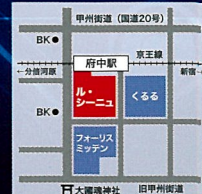

令和4年

10/14 金 15 土

午前10時
~午後5時

会場 **府中市市民活動センター プラッツ**
(ル・シーニュ内 5Fバルトホール他、6F会議室他)

府中市官町
1-100

(主催) 府中市 (実施主体) むさし府中商工会議所、府中市工業技術展実行委員会
(後援) 小金井市、狛江市、調布市、三鷹市、武蔵野市、
小金井市商工会、狛江市商工会、調布市商工会、三鷹商工会、武蔵野商工会議所
(協賛) 多摩東部広域産業政策連絡会議、多摩信用金庫、(株)きらぼし銀行
(協力) (株)東京都立産業技術研究センター、(公財)東京都中小企業振興公社、(一社)首都圏産業活性化協会、東京信用保証協会、
(株)日本政策金融公庫 立川支店、(国)東京農工大学、(国)電気通信大学、東京都立大学、(学)明星学苑明星大学、
東京都立多摩職業能力開発センター、府中市工業技術情報センター、毎日工業新聞社多摩支局、
読売新聞東京本社立川支局、日本経済新聞社多摩支局、東京国立印工工業高等学校、東京都立印工工業高等学校、
昭和一学園高等学校、東京工学院専門学校、府中市市民活動センタープラッツ、立川商工会議所

ふちゅう
テクノフェア
ホームページ
<https://fuchu-technofair.com>

申込み・問合せ むさし府中商工会議所
☎042-362-6421
電話受付 8:30~17:00 (土・日・祝を除く)
メール info@tama5cci.or.jp