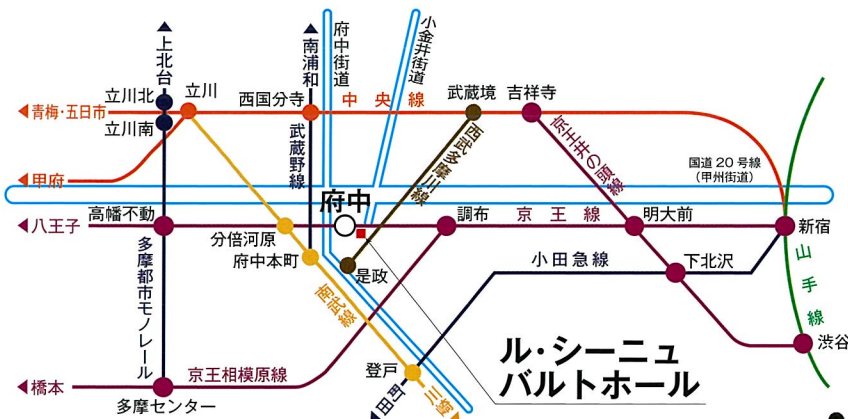

- ① 10:30～12:00 ② 13:00～14:30
③ 15:00～16:30 各回15名

対象年齢：小学1年生以上

ミニ四駆をその場で作成し、体験走行・ミニレースも実施！作成したミニ四駆は持ち帰れます。

10月14日(金)、15日(土)

- **府中工業高校作品展示**

5F 府中工業高校ブース

◇ 10:00～17:00

イライラ棒を実施

- **経営・技術助成金・未利用特許等の相談**

5F 府中市工業技術情報センターブース

◇ 10:00～17:00

開催要項

1. 目的 本工業技術展は、ものづくり産業の活性化を支援するため、中小企業等の優れた技術や製品を広くPRし、異業種、教育・研究機関等との交流を促進することで、技術の向上や販路開拓による取引機会の拡大、企業間連携の実現、情報収集・交換等を図ると共に、市民や子どもたちのものづくりへの関心を高めることを目的に開催いたします。
2. 会期 2022年10月14日(金)・15日(土) 午前10時～午後5時
※開会式：14日(金) 午前9時45分～10時
3. テーマ 「府中の技術を未来へ」
4. 会場 府中市市民活動センター プラッツ 5階バルトホール・ホワイエ、市民活動交流スペース、6階会議室・青少年スペース (府中市宮町1-100 ル・シーニュ内 5・6階)
5. 主催 府中市
6. 実施主体 むさし府中商工会議所・府中市工業技術展実行委員会 (実行委員長 大久保 秋生)
7. 後援 小金井市、狛江市、調布市、三鷹市、武蔵野市、小金井市商工会、狛江市商工会、調布市商工会、三鷹商工会、武蔵野商工会議所
8. 協賛 多摩東部広域産業政策連絡会議、多摩信用金庫、きらぼし銀行
9. 協力 (地独)東京都立産業技術研究センター、(公財)東京都中小企業振興公社
(一社)首都圏産業活性化協会、東京信用保証協会、(株)日本政策金融公庫立川支店、(国)東京農工大学、(国)電気通信大学、東京都立大学、(学)明星学苑明星大学、東京都立多摩職業能力開発センター、府中市工業技術情報センター、(株)日刊工業新聞社多摩支局、読売新聞東京本社立川支局、日本経済新聞社多摩支局、東京都立府中工業高等学校、東京都立田無工業高等学校、昭和第一学園高等学校、東京工学院専門学校、府中市市民活動センタープラッツ、立川商工会議所
10. 事業内容
 - (1) 展示会 ①技術、製品等の展示・PR ②工業技術系教育・研究機関の展示・PR
 - (2) セミナー①SDGsってやったほうがいいの？企業が取り組むメリットをご紹介
②ザ・ビジネスモールによる販路開拓セミナー
 - (3) 講演会 (4) 出展者PRタイム (5) 経営・技術助成金・未利用特許等の相談
(6) 来場者向けイベント (7) その他

◆ お問合せ・お申込み先 むさし府中商工会議所 中小企業相談所 テクノフェア事務局
 TEL：042(362)6421(代)
 FAX：042(369)9889
 E-mail(代) info@tama5cci.or.jp
 http://www.tama5cci.or.jp

◆ テクノフェアご案内

<https://fuchu-technofair.com/>

交通案内・アクセス

- 京王線「府中駅」南口から徒歩1分(ペDESTリアンデッキより直結)
- 日曜日および祝・休日の正午～午後6時は 区間車両通行止め
※車両通行止めの時間帯は右折入庫となります。
- 甲州街道の府中駅北口交差点は、八王子方面からの右折不可