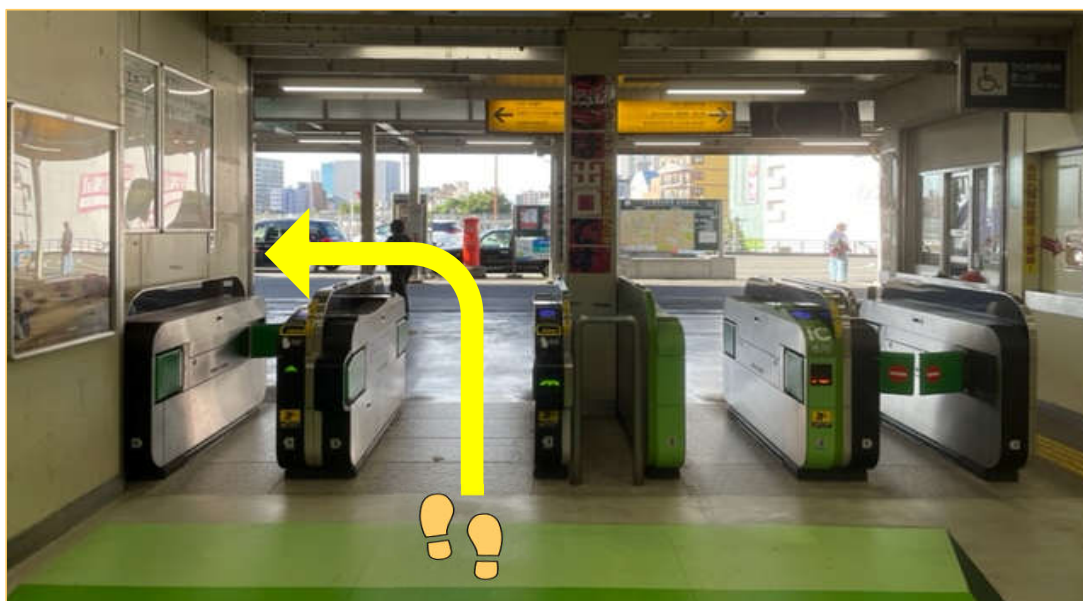

② 左に進んだ先にあるエレベーターまたは車道下り坂手前の階段で下に降ります。

③ 降りた先にコンビニエンスストアのローソンがあります。ローソンと駐輪場の間の遊歩道を直進します。

④ 線路沿い遊歩道をしばらく進むと右手側マンションの先に公園が見えてきます。公園の手前を右折します。

⑤ 公園手前を右折し、並木道を直進します。

⑥ 並木道の先に横断歩道が見えてきます。横断歩道手前を右折します。

⑦ 田原電機製作所の正門です。正門に入り、右側の建屋が来客受付です。