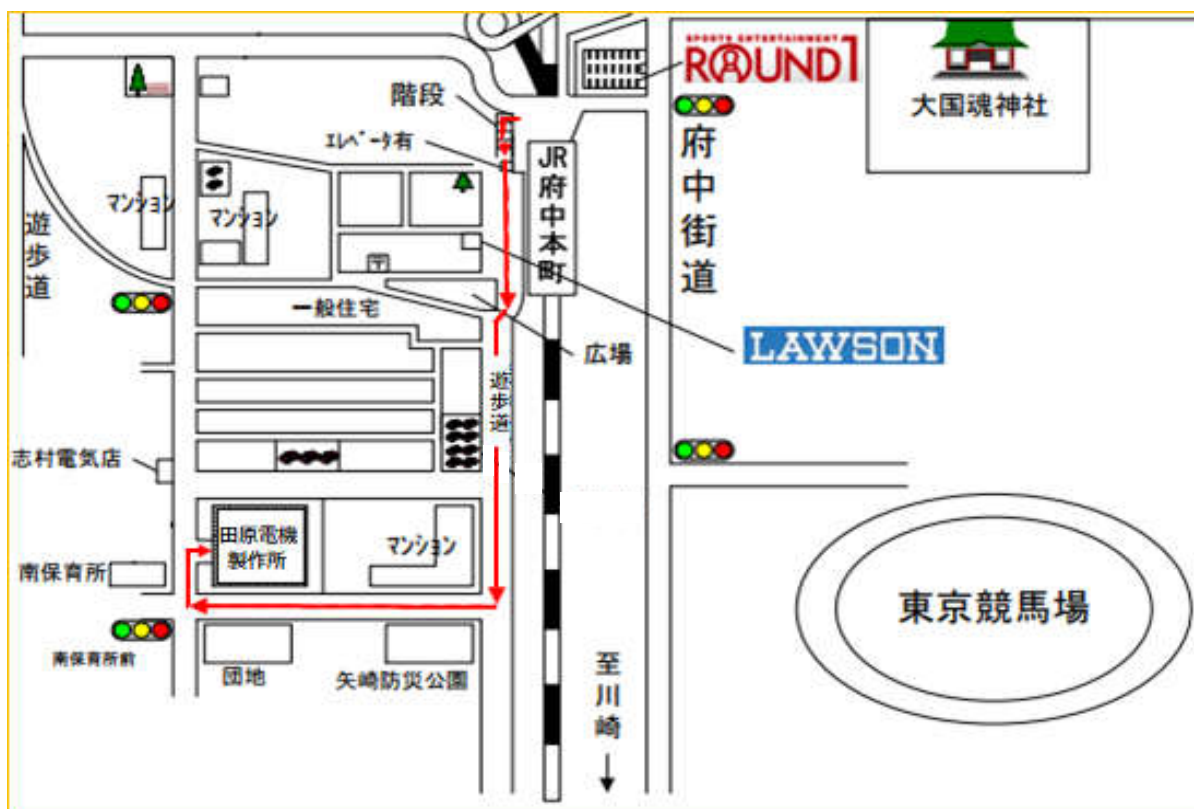

経路案内～府中本町駅から田原電機製作所～

- ◎ 府中本町駅から田原電機製作所までの道をご案内します。

株式会社田原電機製作所

〒183-8519

東京都府中市本町2丁目30番地

TEL : 042-365-0611

FAX : 042-360-1149

- ① 府中本町駅の改札を出ましたら目の前のロータリーを左方向へ進みます。(平日の改札口は1か所のみです。)

② 左に進んだ先にあるエレベーターまたは車道下り坂手前の階段で下に降ります。

③ 降りた先にコンビニエンスストアのローソンがあります。ローソンと駐輪場の間の遊歩道を直進します。

④ 線路沿い遊歩道をしばらく進むと右手側マンションの先に公園が見えてきます。公園の手前を右折します。

⑤ 公園手前を右折し、並木道を直進します。

⑥ 並木道の先に横断歩道が見えてきます。横断歩道手前を右折します。

⑦ 田原電機製作所の正門です。正門に入り、右側の建屋が来客受付です。