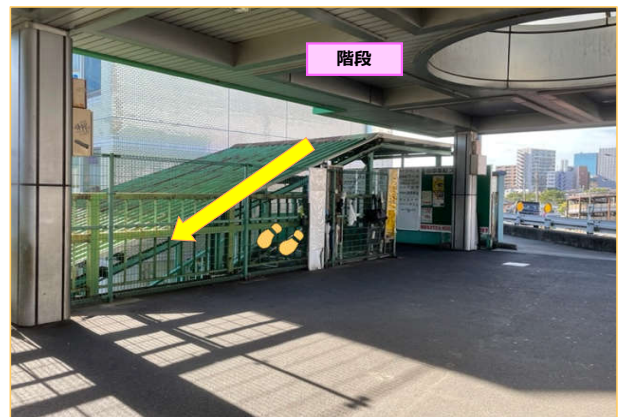

経路案内～府中本町駅から田原電機製作所～

- ◎ 府中本町駅から田原電機製作所までの道をご案内します。

株式会社田原電機製作所

〒183-8519

東京都府中市本町2丁目30番地

TEL : 042-365-0611

FAX : 042-360-1149

- ① 府中本町駅の改札を出ましたら目の前のロータリーを左方向へ進みます。(平日の改札口は1か所のみです。)

② 左に進んだ先にあるエレベーターまたは車道下り坂手前の階段で下に降ります。

③ 降りた先にコンビニエンスストアのローソンがあります。ローソンと駐輪場の間の遊歩道を直進します。

④ 線路沿い遊歩道をしばらく進むと右手側マンションの先に公園が見えてきます。公園の手前を右折します。

⑤ 公園手前を右折し、並木道を直進します。

⑥ 並木道の先に横断歩道が見えてきます。横断歩道手前を右折します。

⑦ 田原電機製作所の正門です。正門に入り、右側の建屋が来客受付です。