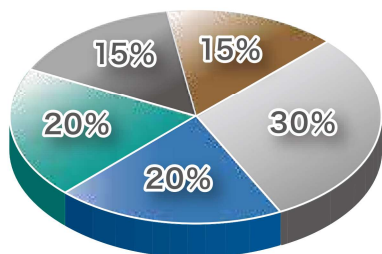

納入実績の紹介

田原電機は創業以来、大規模設備～小規模設備まで合わせて**3万件を超える制御盤・配電盤**に携わって来ました。

納入実績比率

- 産業プラント 30%
- 上下水道 20%
- 官公庁他 20%
- 電力・原子力 15%
- 防災システム 15%

産業プラント

酒類CO₂濃度制御設備・原料搬送設備

上下水道

膜ろ過処理設備・急速ろ過処理設備
薬品注入設備・活性炭注入設備